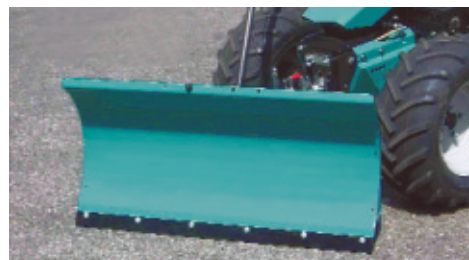

Beach Tech Sweepy hydro – los accesorios

De la playa al parque: gracias a su sistema de acoplamiento rápido, esta pequeña máquina limpia playas es en realidad una herramienta multifuncional. Con sólo unos sencillos cambios y en muy poco tiempo se puede utilizar como barredora, aspiradora de hojas o fresa de nieve. De esta forma, la máquina se puede utilizar aunque no haya nada que limpiar en la playa... Esto la hace especialmente eficaz y económica.

Barredora

Ancho de trabajo: 1.000 mm

Remolque

Volumen de 140 litros, vasculante

Aspirador: Ancho de trabajo: 800 mm, 2 ruedas ajustables en altura, bolsa de 270 litros

Fresadora de nieve

2 etapas

Cuchilla quitanieves

Ancho de trabajo: 1.000 mm, resorte de seguridad, cuchilla intercambiable

Esparcidor (fertilizantes, arena o sal para carreteras): 100 litros, dirección de esparcido ajustable (izquierda / centro / derecha)